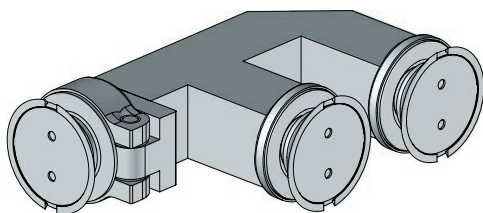

8Q31

- Cerniera Hip sezione quadra 3 punti vetro orizzontale .
- Bisagra Hip sección cuadrada, horizontal – 3 puntos sobre el vidrio.
- Hip-Q hinge- square section 3 points on horizontal glass.
- Hip-Q Scharnier- Viereckige Schnittfläche 3 Punkte am horizontalen Glas .

6-8-10

Spessore vetro (SP)	6	8	10
A	3.5	4.5mm	6mm
B	47mm	49mm	51mm