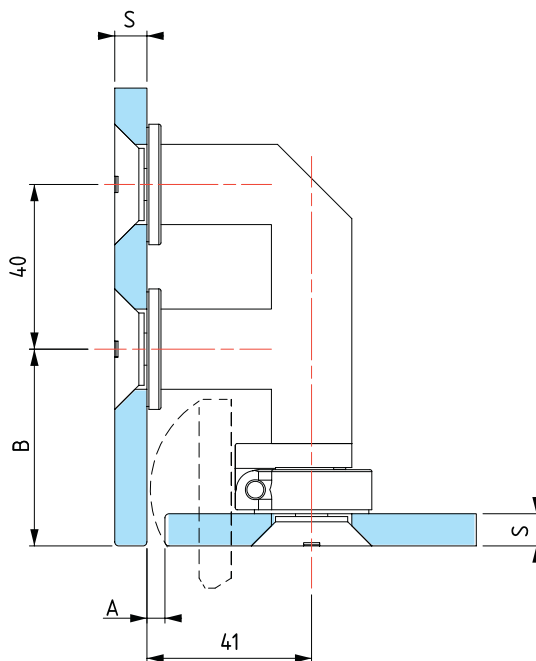

8Q31

- Cerniera Hip sezione quadra 3 punti vetro orizzontale .
- Bisagra Hip sección cuadrada, horizontal – 3 puntos sobre el vidrio.
- Hip-Q hinge- square section 3 points on horizontal glass.
- Hip-Q Scharnier- Viereckige Schnittfläche 3 Punkte am horizontalen Glas .

6-8-10

Spessore vetro (SP)	6	8	10
A	3.5	4.5mm	6mm
B	47mm	49mm	51mm