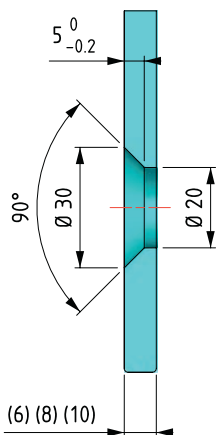

8Q31

- Cerniera Hip sezione quadra 3 punti vetro orizzontale .
- Bisagra Hip sección cuadrada, horizontal – 3 puntos sobre el vidrio.
- Hip-Q hinge- square section 3 points on horizontal glass.
- Hip-Q Scharnier- Viereckige Schnittfläche 3 Punkte am horizontalen Glas .

6-8-10

Spessore vetro (SP)	6	8	10
A	3.5	4.5mm	6mm
B	47mm	49mm	51mm