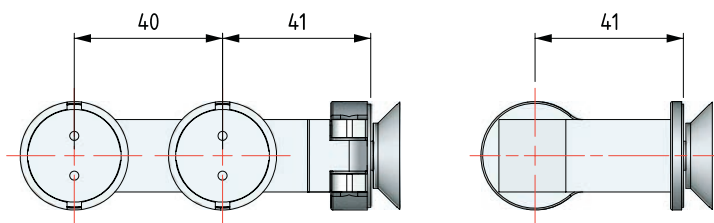

8Q31

- Cerniera Hip sezione quadra 3 punti vetro orizzontale .
- Bisagra Hip sección cuadrada, horizontal – 3 puntos sobre el vidrio.
- Hip-Q hinge- square section 3 points on horizontal glass.
- Hip-Q Scharnier- Viereckige Schnittfläche 3 Punkte am horizontalen Glas .

6-8-10

Spessore vetro (SP)	6	8	10
A	3.5	4.5mm	6mm
B	47mm	49mm	51mm