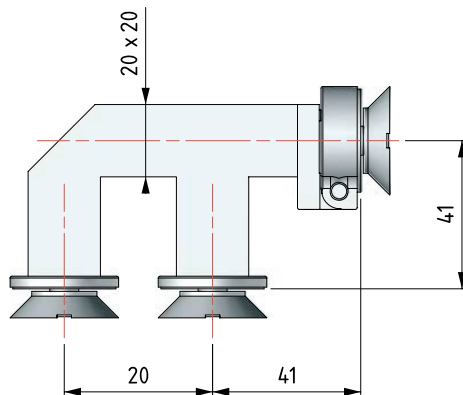

8Q31

- Cerniera Hip sezione quadra 3 punti vetro orizzontale .
- Bisagra Hip sección cuadrada, horizontal – 3 puntos sobre el vidrio.
- Hip-Q hinge- square section 3 points on horizontal glass.
- Hip-Q Scharnier- Viereckige Schnittfläche 3 Punkte am horizontalen Glas .

6-8-10

Spessore vetro (SP)	6	8	10
A	3.5	4.5mm	6mm
B	47mm	49mm	51mm