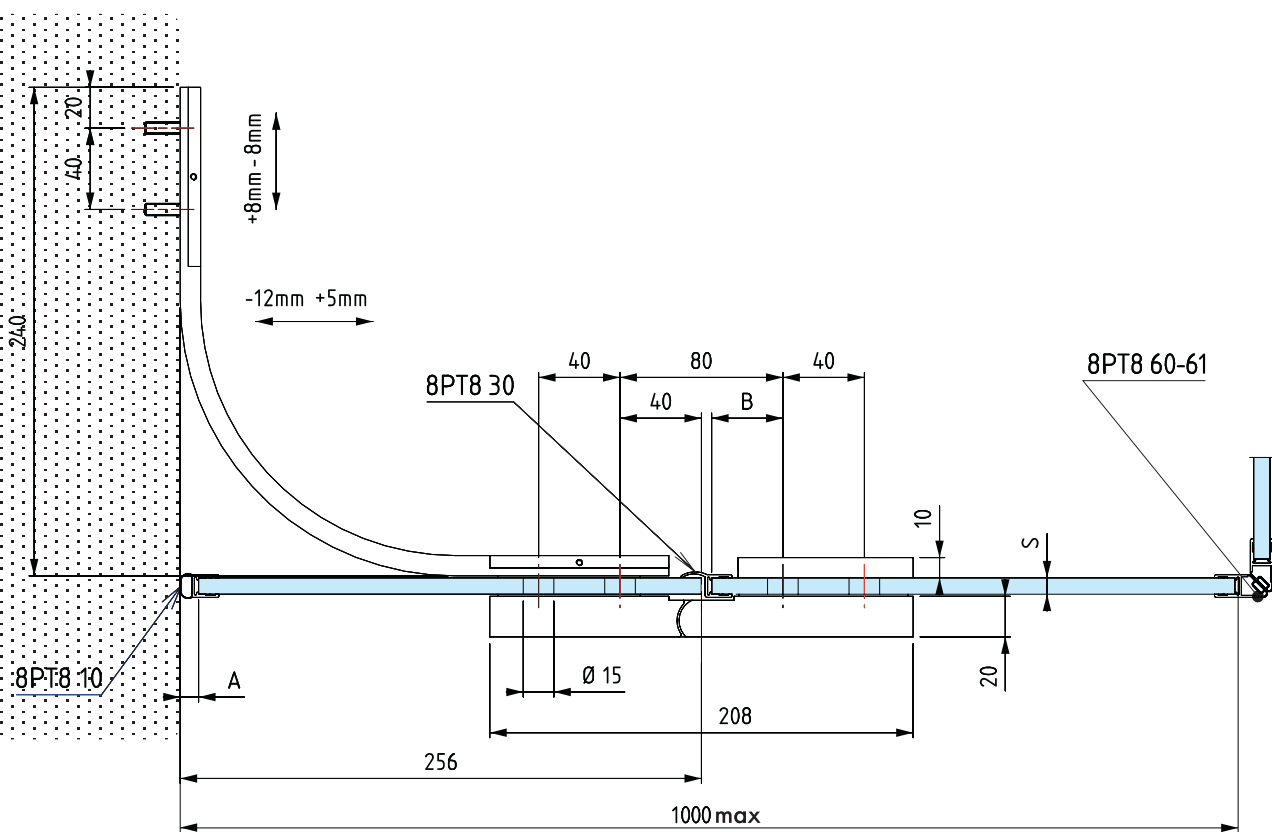

# 8A00

- Angolare con cerniera per fisso/porta.
- Angular con bisagra para fijo puerta.
- Corner unit with hinge for fixed panel/door.
- Winkel mit Scharnier für feststehende Glasscheibe/Tür.

S	A	B
6	7	37
8	9	35