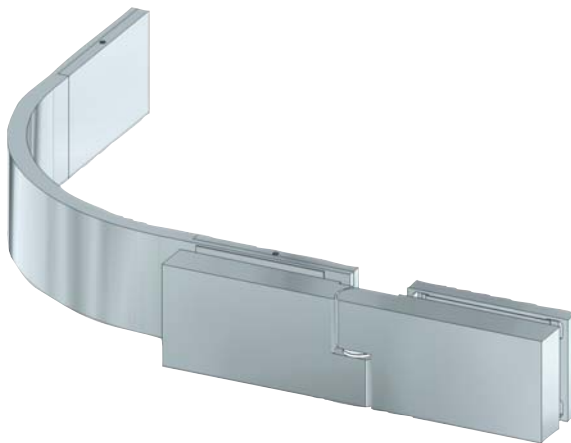

# 8A00

- Angolare con cerniera per fisso/porta.
- Angular con bisagra para fijo puerta.
- Corner unit with hinge for fixed panel/door.
- Winkel mit Scharnier für feststehende Glasscheibe/Tür.

S	A	B
6	7	37
8	9	35