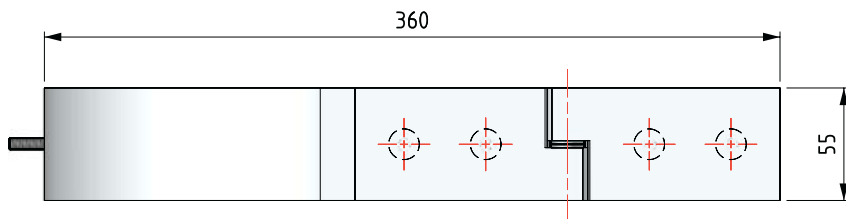

# 8A00

- Angolare con cerniera per fisso/porta.
- Angular con bisagra para fijo puerta.
- Corner unit with hinge for fixed panel/door.
- Winkel mit Scharnier für feststehende Glasscheibe/Tür.

S	A	B
6	7	37
8	9	35